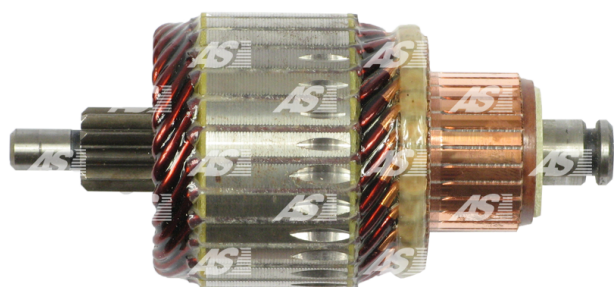

Data

AS index	SA0073
Category	Rotori pokretača
Producer	AS-PL
Zamjena za	Bosch

Product features

Snaga [kW]	1.2
Napon [V]	12
Količina zubaca [qty]	11
Količina lamela [qty]	28
Promjer rotora [mm]	52.00
O.D.2 [mm]	30.00
O.D.3 [mm]	8.00
Dužina [mm]	113.40
L.2 [mm]	13.50
Obrtanje	CW

Broj preporuke (19)

Number	Producer
UD02642SA	AS-PL
UD02644SA	AS-PL
UD02645SA	AS-PL
UD02647SA	AS-PL
1004011210	BOSCH
234125	CARGO
330084	CARGO
CAR10215	CASCO
CQ2110394	CQ
9949609	FIAT
IM3166	GHIBAUDI
1012545	POWERMAX
81012545	POWERMAX
SAR10215	SANDO
28160-0D130	TOYOTA
02M911311G	VW
06B911311	VW
61-9157	WAI / TRANSPO
64-15-7070	WILSON

Upotrebe

Alternators, Starters & Parts

SA0073

AS-PL

Broj preporuke	Producer
S0096	AS-PL
S0567PR	AS-PL

BOSCH

Broj preporuke	Producer
0001107401	BOSCH
0001107402	BOSCH
0001107403	BOSCH
0001107404	BOSCH
0001107405	BOSCH
0001107406	BOSCH
0001107407	BOSCH
0001107409	BOSCH
0001107410	BOSCH
0001107411	BOSCH
0001107417	BOSCH
0001107418	BOSCH
0001107421	BOSCH
0001107422	BOSCH
0001107423	BOSCH
0001107424	BOSCH
0001107425	BOSCH
0001107426	BOSCH
0001107427	BOSCH
0001107428	BOSCH
0001107430	BOSCH
0001107431	BOSCH
0001107433	BOSCH
0001107436	BOSCH
0001107437	BOSCH
0001107438	BOSCH
0001107440	BOSCH
0001107442	BOSCH
0001107446	BOSCH
0001107447	BOSCH
0001107452	BOSCH
0001107456	BOSCH
0001107463	BOSCH
0001107464	BOSCH
0001107494	BOSCH
0001107495	BOSCH
0001107499	BOSCH
0001107500	BOSCH
0001107501	BOSCH
0001107502	BOSCH
0001107540	BOSCH
0001121402	BOSCH
0001121403	BOSCH
0001121408	BOSCH
0001121409	BOSCH
0001121410	BOSCH
0001121411	BOSCH