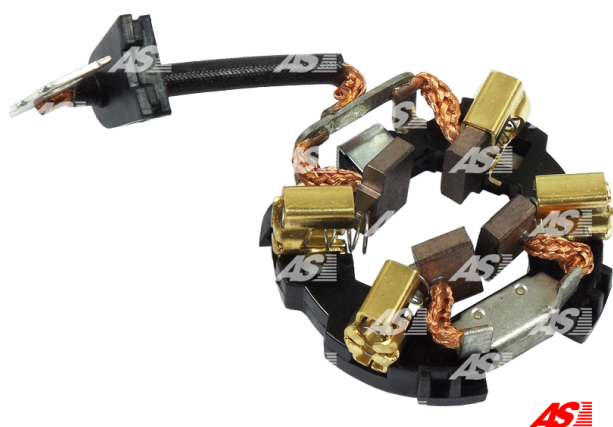

Data

AS index	SBH0013
Category	Držači četkica pokretača
Producer	AS-PL
Zamjena za	Bosch

Product features

I.D.1 [mm]	33.40
O.D.1 [mm]	68.70
H.1 [mm]	25.30
H.2 [mm]	16.60
L.1 [mm]	70.40
G.1 [mm]	5.50
Matching Brush set:	BSX159-1604

Broj preporuke (14)

Number	Producer
1004336362	BOSCH
1004336426	BOSCH
1004336772	BOSCH
1004336811	BOSCH
1004336911	BOSCH
1004336923	BOSCH
135235	CARGO
CBH10107	CASCO
CQ2050034	CQ
1011952	POWERMAX
SBH10107	SANDO
SH-2003	UNIPOINT
69-9111-3	WAI / TRANSPO
EC47061	WOODAUTO