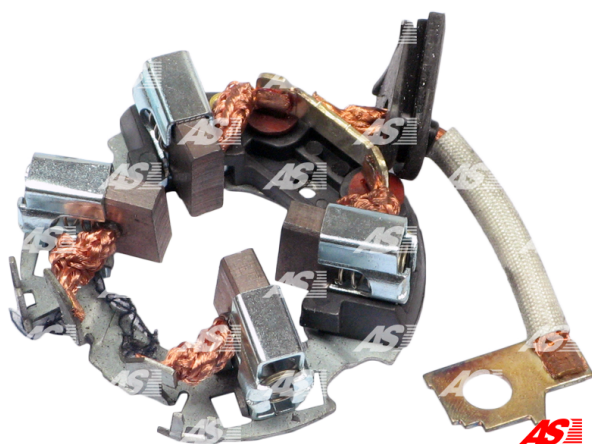

## Data

AS index	SBH0042
Category	Držači četkica pokretača
Producer	AS-PL
Zamjena za	Bosch

## Product features

O.D.1 [ mm ]	69.25
--------------	-------

## Broj preporuke (10)

Number	Producer
1004336523	BOSCH
1004336558	BOSCH
1004336653	BOSCH
1004336700	BOSCH
1004336759	BOSCH
333123	CARGO
333552	CARGO
7.7227.1	IKA
02M911209A	VW
03G911209B	VW